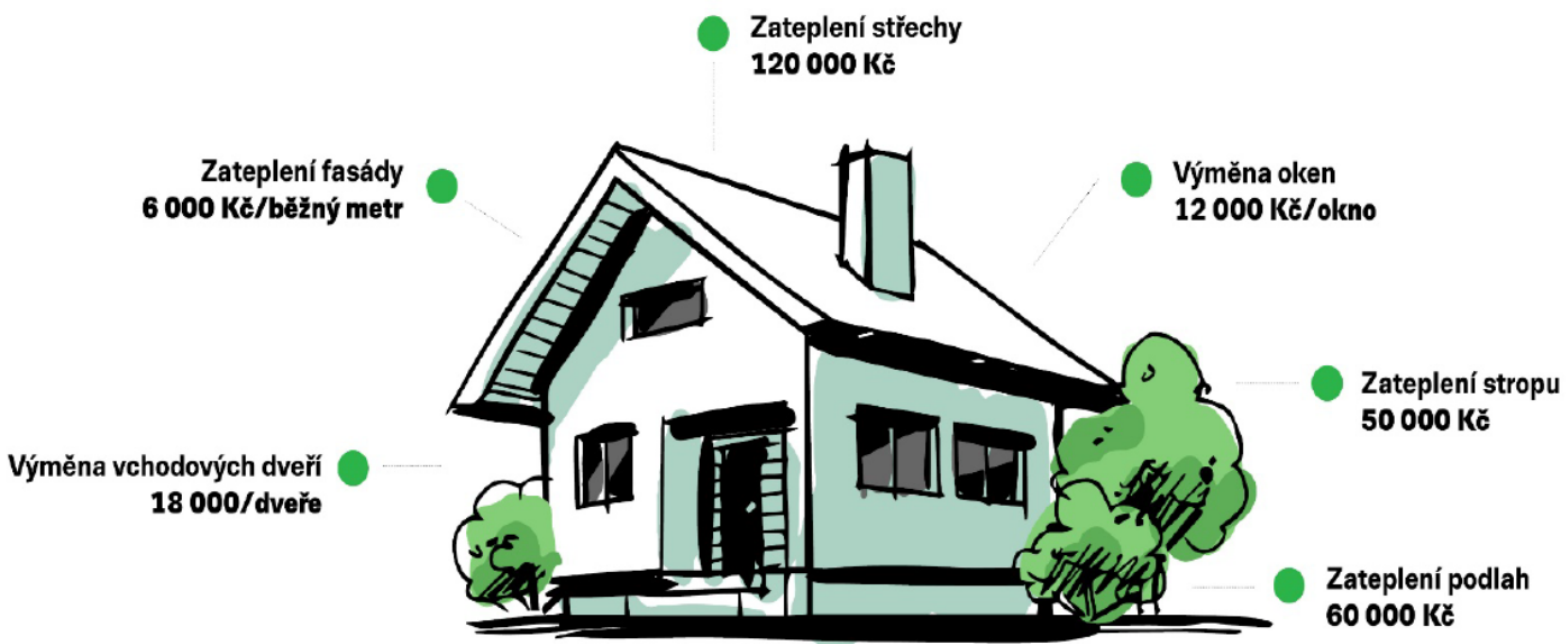

# NOVÁ ZELENÁ ÚSPORÁM LIGHT PRO OBČANY ROŽNOVSKA A VALAŠSKOMEZIRÍČSKA

**MOŽNOST ZÍSKAT DOTACI AŽ  
150.000 Kč NA DOMÁCNOST**

**POMOC PRO SENIORY A DOMÁCNOSTI S  
NIŽŠÍMI PŘÍJMY**

**ŽÁDOST O DOTACI VÁM ZDARMA  
ZPRACUJE  
MÍSTNÍ AKČNÍ SKUPINA ROŽNOVSKO**