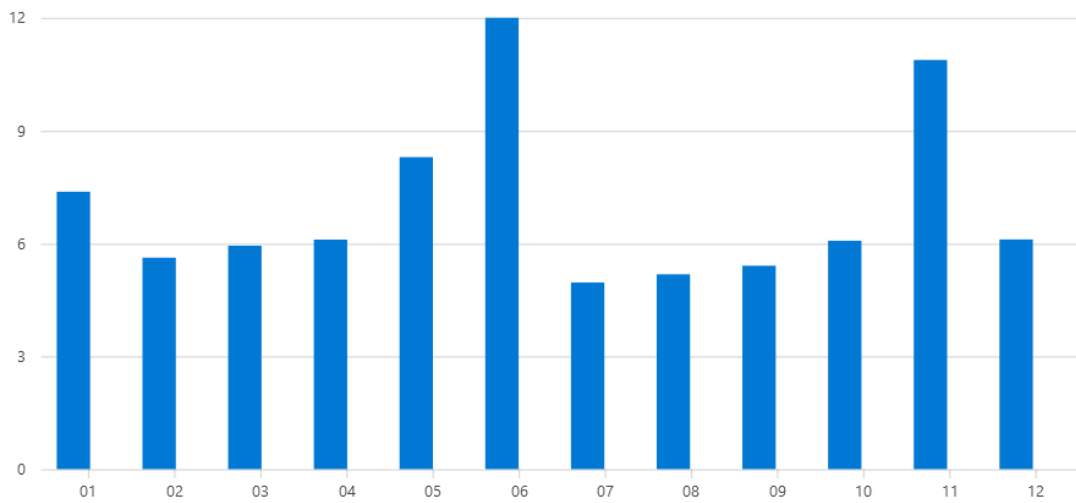

Produkce odpadů

2021 ▾

Celkem ▾

Detailní rozdělení ▾

Separované komunální odpady ▾

Obec zajišťuje pro občany na separaci domovního odpadu zvláštní sběrné nádoby na těchto stanovištích:

- a) U Obecního úřadu č.p.33 – sklo ,plasty včetně PET lahví
- b) U Obecního dvora : sklo , plasty včetně PET lahví , papír , jedlé oleje a tuky
- c) Na farmě kovy , bioodpad