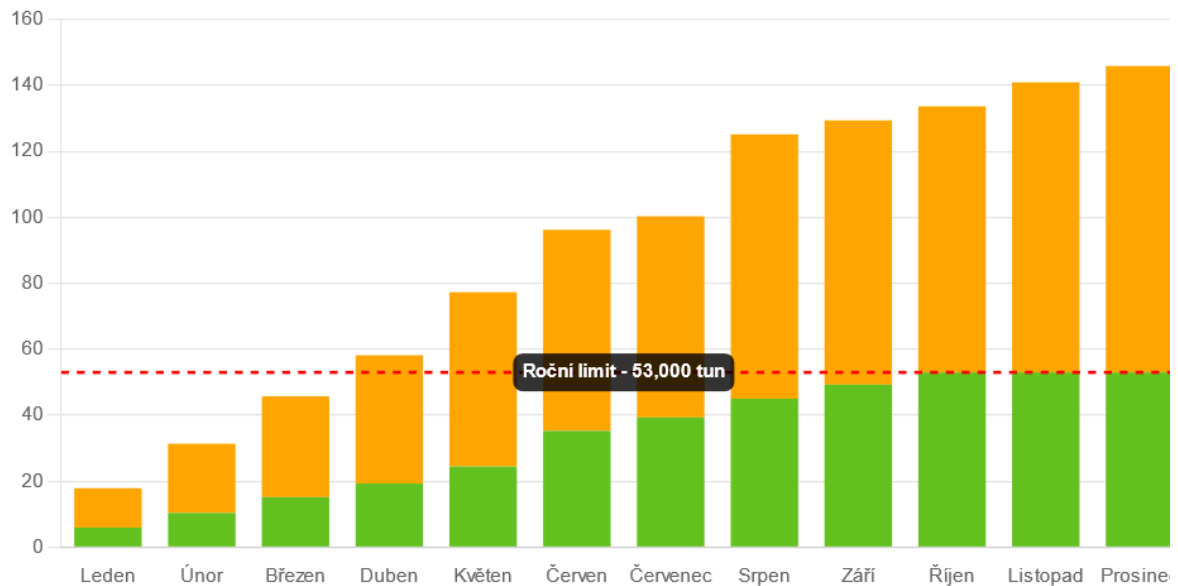

Na shromažďování bioodpadu obec poskytla v minulých letech občanům kompostéry.

Náklady na odpadové hospodářství , tj. na likvidaci směsných komunálních, separovaných a nebezpečných odpadů za rok 2021 jsou uvedeny v grafu :

Oborové členění fakturace

2021 ▾

● Odpady 209 758 Kč

● SEPAR 6 930 Kč

● Ostatní 182 078 Kč

● Nebezpečný 2 882 Kč

● Objemný odpad 17 867 Kč

Čerpání limitu pro uplatnění nároku obce na slevu ze skládkového poplatku za „Vyžítelný odpad“

2021 ▾

Limit pro získání třídící slevy

Rok	2021	2022	2023	2024	2025	2026	2027	2028	2029
Množství odpadu obyvatel/kg	200	190	180	170	160	150	140	130	120

Obecní systém nakládání s odpady je uveden v **Obecně závazné vyhlášce č.1 /2021**.