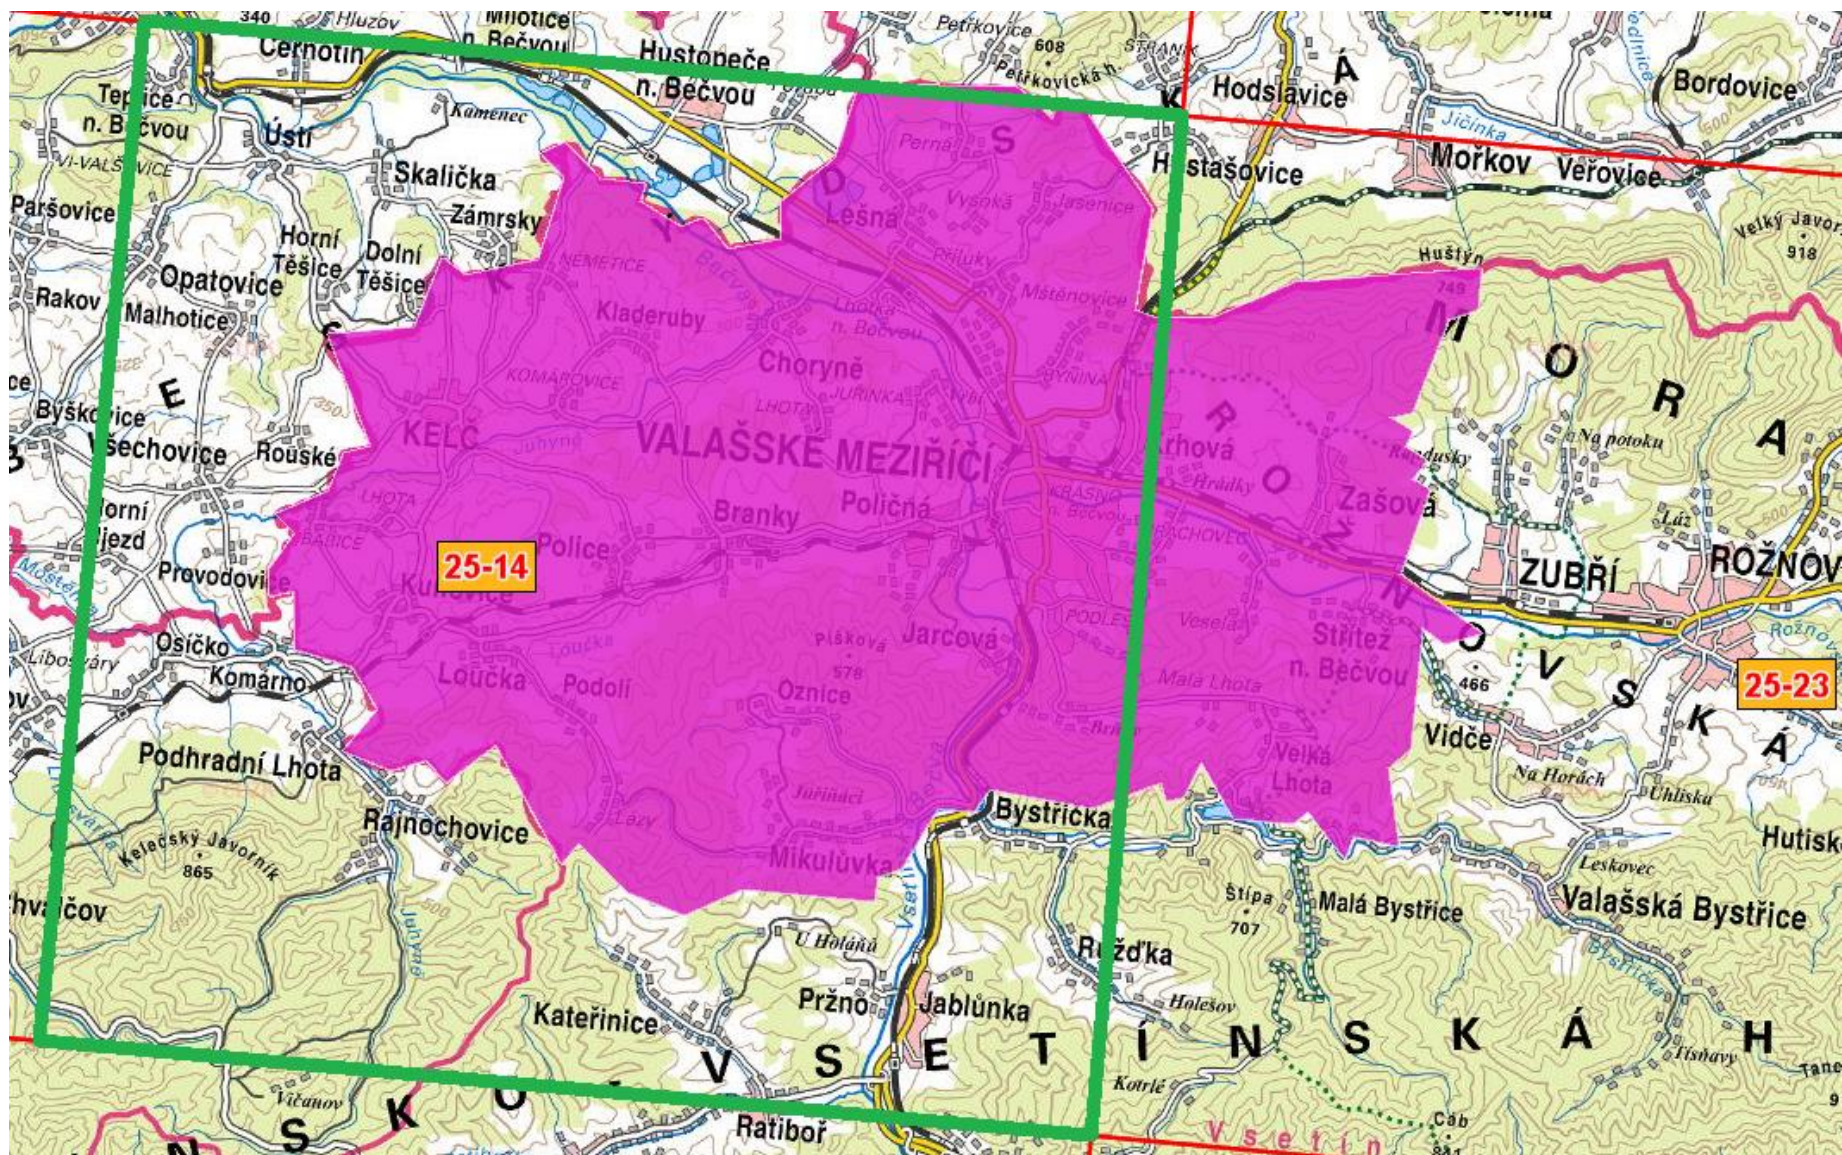

Příloha 1: Vyznačené území aktualizace ZABAGED®